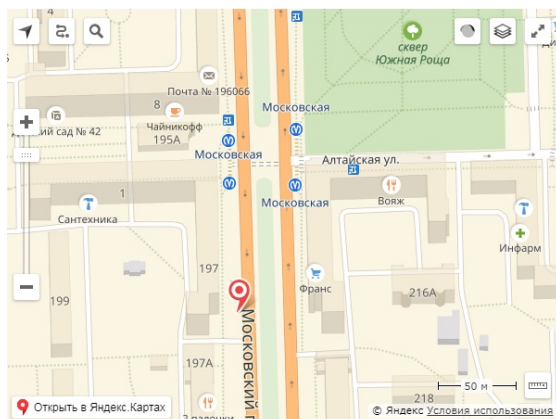

Информация о проезде к месту проведения годового Общего собрания акционеров ПАО «Ленэнерго»

ПРОЕЗД К КОНГРЕССНО-ВЫСТАВОЧНОМУ ЦЕНТРУ ЭКСПОФОРУМ

5 МИН
ОТ АЭРОПОРТА ПУЛКОВО

5 МИН
ОТ КОЛЬЦЕВОЙ АВТОДОРОГИ

15 МИН
ОТ ДВУХ СТАНЦИЙ МЕТРО

координаты местоположения:
59.76351, 30.35746

САНКТ-ПЕТЕРБУРГ ПЕТЕРБУРГСКОЕ ШОССЕ 64/1

Бесплатные автобусы

Бесплатные автобусы-шаттлы в дни проведения мероприятий

Остановка общественного транспорта у дома №197 по Московскому проспекту.

8 июня 2018 года с 10-45 до 11-15 с интервалом 10-15 минут

Маршрутное такси № К-545, № К-299. Автобус № 187

Маршрут осуществляется ежедневно вне зависимости от наличия мероприятия в комплексе. Остановка – на Петербургском шоссе, 7 минут пешком до входа в пассаж.