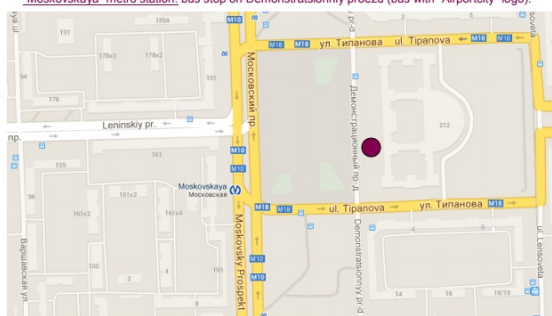

Расписание движения бесплатного автобуса от/до ст. метро «Московская»
Shuttle bus schedule to/from "Moskovskaya" metro station*

По будням Weekdays		По выходным и праздничным дням Weekends and holidays	
Время отправления автобуса от ст. м. «Московская» Departure from "Moskovskaya" metro station	Время отправления автобуса от БЦ «Юпитер» Departure from BC "Jupiter"	Время отправления автобуса от ст. м. «Московская» Departure from "Moskovskaya" metro station	Время отправления автобуса от БЦ «Юпитер» Departure from BC "Jupiter"
07:30	08:00	08:10	08:50
07:45	08:15	09:30	10:00
08:10	08:40	10:30	11:00
08:30	09:00		
08:45	09:15	17:05	17:35
09:10	09:50	18:10	18:40
09:30	10:00	19:15	19:45
09:45	10:15	20:10	
10:20	11:00		
10:30	—		
16:45	16:15		
17:05	16:35		
17:35	17:05		
18:00	17:30		
18:05	17:35		
18:40	18:10		
19:05	18:35		
19:20	18:50		
19:45	19:15		
	19:35		
	19:50		
	20:10		

Время отправления дополнительных автобусов от м. Московская к месту проведения ВОСА	Время отправления дополнительных автобусов от места проведения ВОСА к м. Московская
10-40	14-20
11-00	14-40
11-20	
11-40	

* В расписании возможны изменения.
Пожалуйста, уточняйте время по телефону:
+7 (812) 240 4200.

Места остановок бесплатного автобуса МФК "АЭРОПОРТСИТИ Санкт-Петербург" Complimentary MFC "AIRPORTCITY St. Petersburg" shuttle bus stop

НА ОБЩЕСТВЕННОМ ТРАНСПОРТЕ

От метро «Московская» вам подойдут маршрутки К-13, К-3, К-213, которые отправляются от остановки рядом с McDonald's. Удобнее будет выйти у Бизнес-центра «Пулково Скай».

НА МАШИНЕ

Из центра города следуйте по Московскому проспекту до Площади Победы, далее двигайтесь по Пулковскому шоссе по направлению к аэропорту, поверните направо на Стартовую улицу. Со Стартовой улицы поверните налево у «Автодома» перед Бизнес-центром «Пулково Скай».