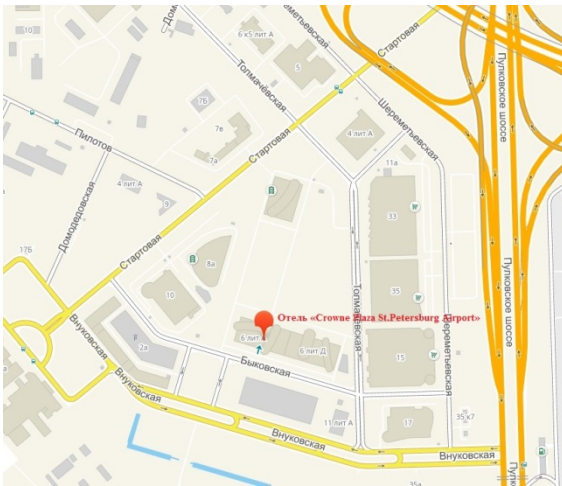

Информация о проезде к месту проведения внеочередного Общего собрания акционеров ПАО «ЛенЭнерго»

CROWNE PLAZA ST.PETERSBURG AIRPORT

Адрес: 196210, Россия, Санкт-Петербург, ул. Стартовая, д. 6 литер А
Тел.: +7 (812) 240-42-00
Факс: +7 (812) 240-42-01
E-mail: info.ledap@ihg.com

Места остановок бесплатного автобуса МФК "АЭРОПОРТСИТИ Санкт-Петербург" Complimentary MFC "AIRPORTCITY St. Petersburg" shuttle bus stop

Ст. м. «Московская»: остановка на Демонстрационном проезде (на автобусе логотип «Airportcity»)
"Moskovskaya" metro station; bus stop on Demonstratsionny proezd (bus with "Airportcity" logo).

НА ОБЩЕСТВЕННОМ ТРАНСПОРТЕ

От метро «Московская» вам подойдут маршрутки К-13, К-3, К-213, которые отправляются от остановки рядом с McDonald's. Удобнее будет выйти у Бизнес-центра «Пулково Скай».

НА МАШИНЕ

Из центра города следуйте по Московскому проспекту до Площади Победы, далее двигайтесь по Пулковскому шоссе по направлению к аэропорту, поверните направо на Стартовую улицу. Со Стартовой улицы поверните налево у «Автодома» перед Бизнес-центром «Пулково Скай».